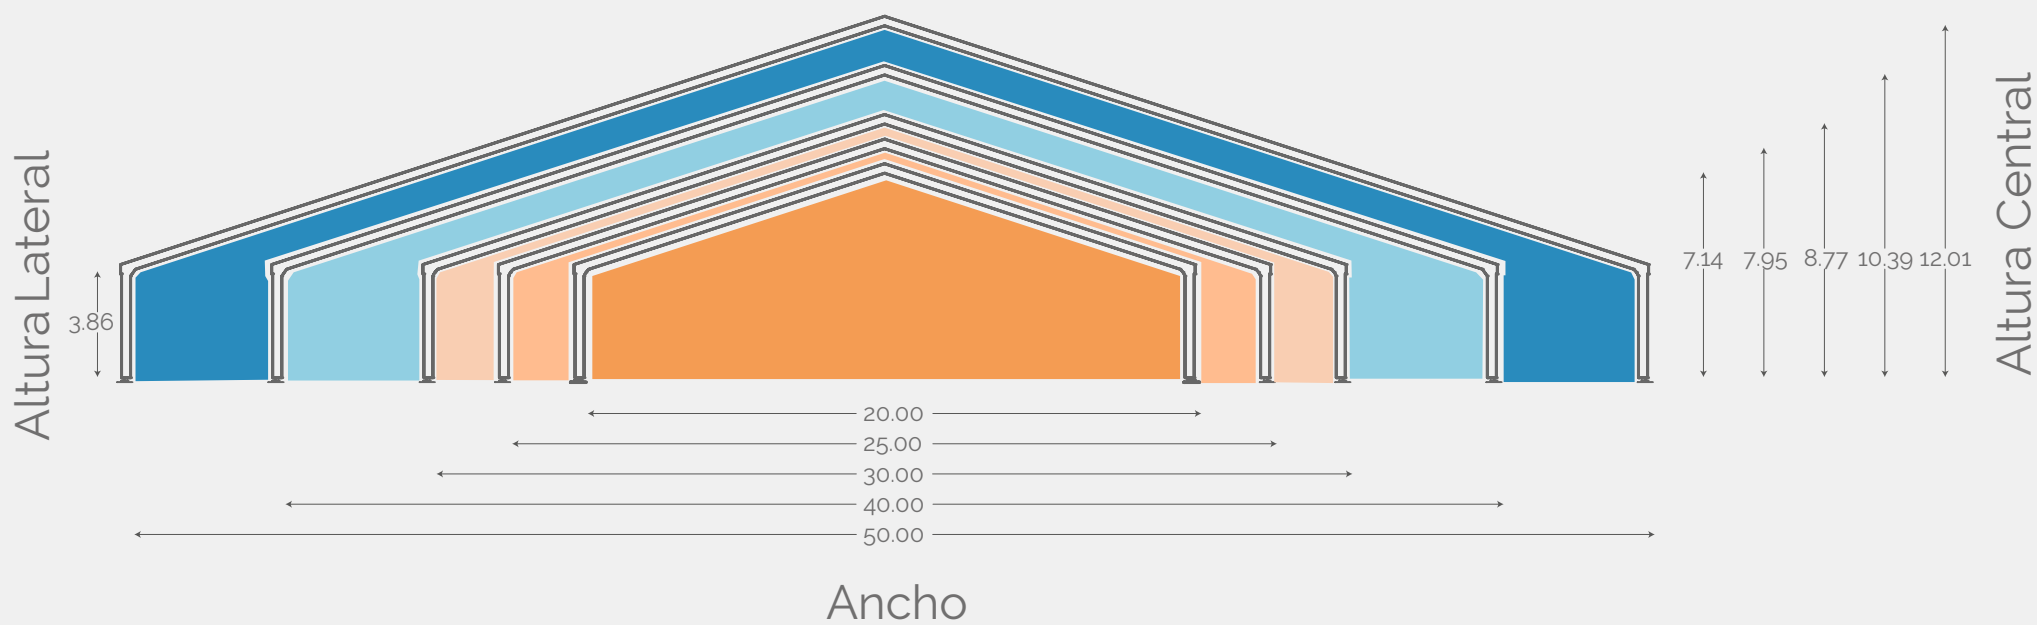

Carpas a 6m. de Altura

CITYTENTS

Carpas a
3.86m. de Altura

CITYTENTS

Carpas de 10 y 15m. de Ancho

CITYTENTS