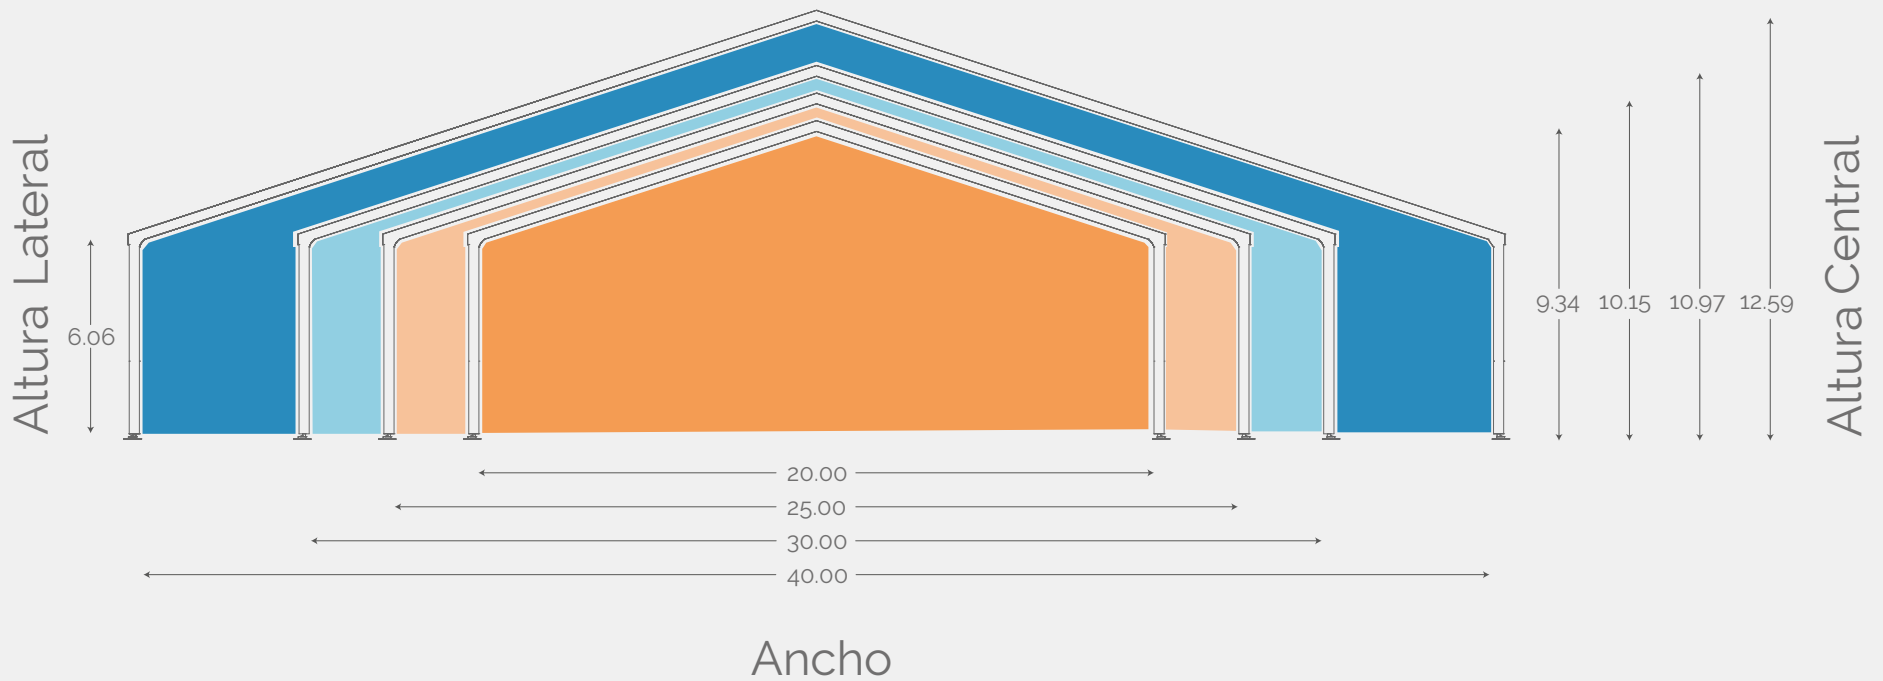

Carpas a 6m. de Altura

CITYTENTS

Carpas a
3.86m. de Altura

CITYTENTS

Carpas de 10 y 15m. de Ancho

CITYTENTS